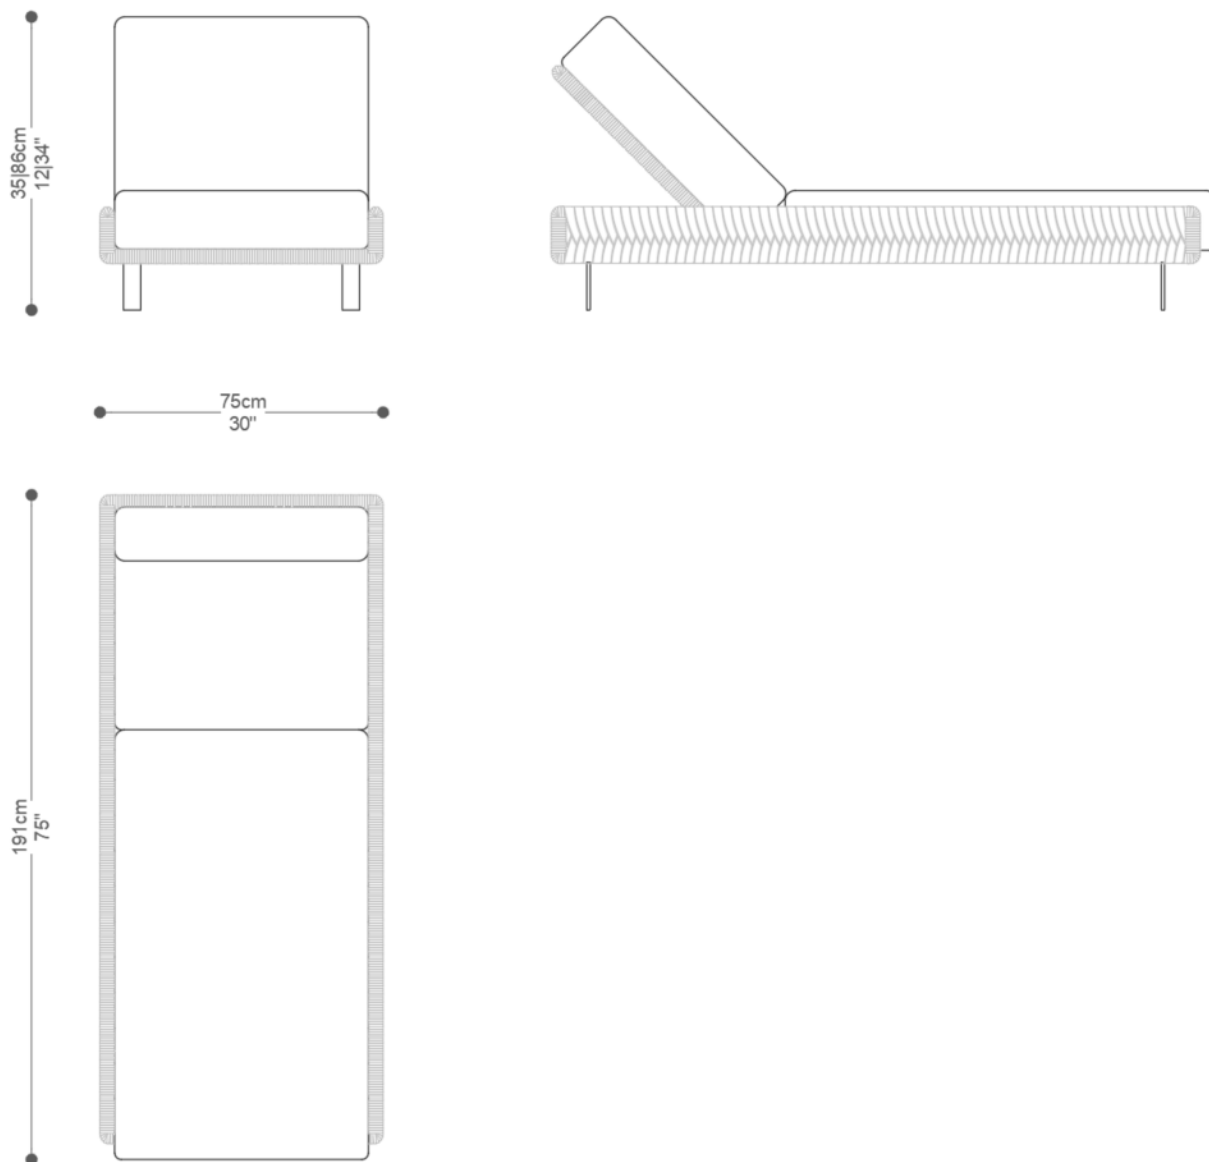

BRETON

ESPREGUICADEIRA

BAUER

COLEÇÃO BRASIL

POR:
Estudio Breton

ESPREGUICADEIRA BAUER COM BRACO

ESPREGUICADEIRA
BAUER

BRETON

ESPREGUICADEIRA BAUER

GARANTIA: 1 ano

EMBALAGEM: O produto é embalado em papelão, com bordas e cantos protegidos com cantoneiras de polietileno e envolto em filme plástico.

ESPREGUICADEIRA
BAUER

BRETON

Diferenciais:

- Revestimento em corda náutica, disponível nas cores do mostruário.
- Assento com espuma de alta densidade, revestido com tecido fornecido pelo cliente.

ESPREGUICADEIRA
BAUER

BRETON

 Estrutura em alumínio pintado nas cores da laca revestido em corda nas cores do mostruário.
Assento em espuma de alta densidade e tecido fornecido.